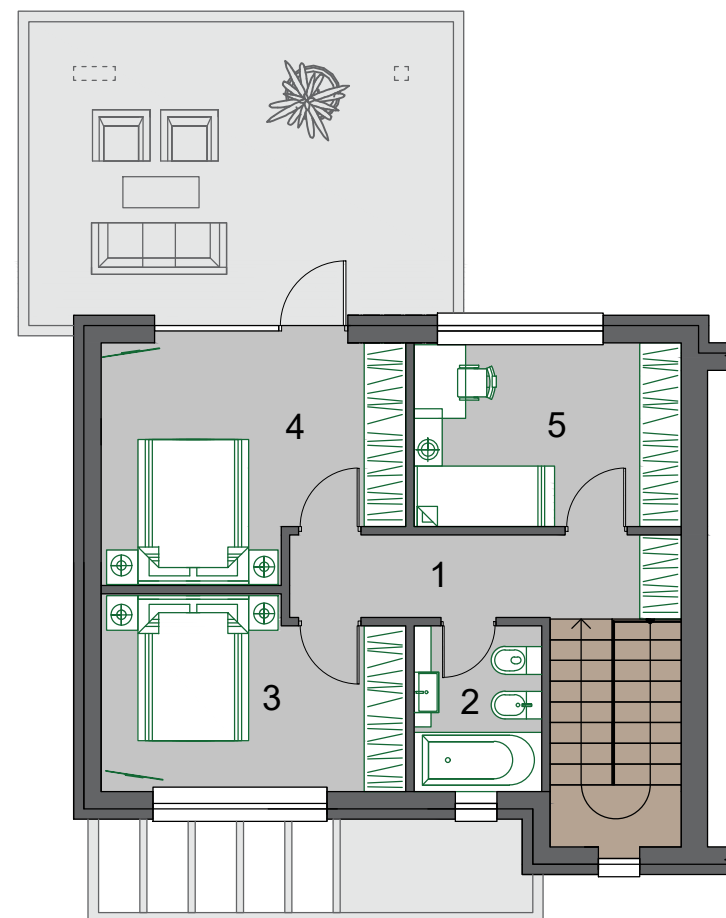

ЕКСПЛІКАЦІЯ ПРИМІЩЕНЬ 1 ПОВЕРХУ

Номер квартири	Номер по плану	Назва приміщення	Площа м.кв.
1	1	Передпокій	4.8
	2	Санвузол	4.3
	3	Студія	33.5
	4	Теплогенераторна	5.7
	5	Сходи	6.3
	6	Тераса	17.5
	Всього по поверху		54.6
	Всього по квартирі		101.6
Літні приміщення по квартирі		17.5	

ЕКСПЛІКАЦІЯ ПРИМІЩЕНЬ 2 ПОВЕРХУ

Номер квартири	Номер по плану	Назва приміщення	Площа м.кв.
1	1	Передпокій	6.8
	2	Санвузол	4.4
	3	Спальня	11.7
	4	Спальня	13.9
	5	Спальня	10.2
	Всього по поверху		47.0
	Всього по квартирі		101.6
	Літні приміщення по квартирі		17.5