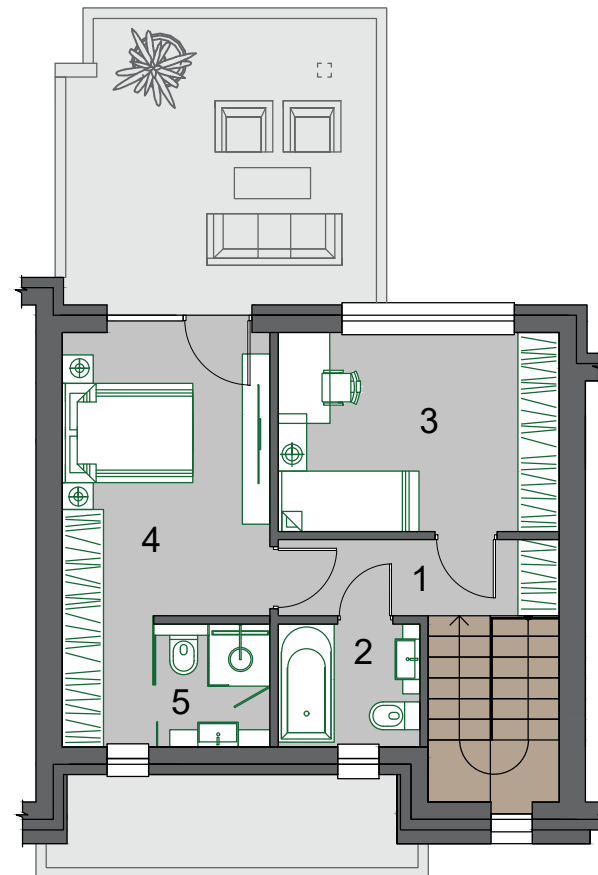

ЕКСПЛІКАЦІЯ ПРИМІЩЕНЬ 1 ПОВЕРХУ

Номер квартири	Номер по плану	Назва приміщення	Площа м.кв.
5	1	Передпокій	3.8
	2	Санвузол	3.0
	3	Студія	25.0
	4	Теплогенераторна	5.1
	5	Сходи	6.3
	6	Тераса	14.0
	Всього по поверху		43.2
	Всього по квартирі		80.7
Літні приміщення по квартирі		14.0	

ЕКСПЛІКАЦІЯ ПРИМІЩЕНЬ 2 ПОВЕРХУ

Номер квартири	Номер по плану	Назва приміщення	Площа м.кв.
5	1	Передпокій	4.4
	2	Санвузол	3.6
	3	Спальня	11.7
	4	Спальня	14.9
	5	Санвузол	2.9
	Всього по поверху		37.5
	Всього по квартирі		80.7
	Літні приміщення по квартирі		14.0